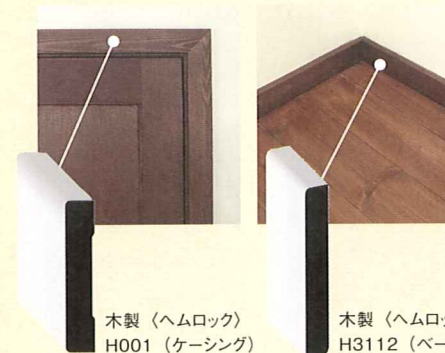

モールディング

ローズウッド色や、お好みの色に
ペイント可能です。※輸入品

木製 (ヘムロック)
H001 (ケーシング)

木製 (ヘムロック)
H3112 (ベース)