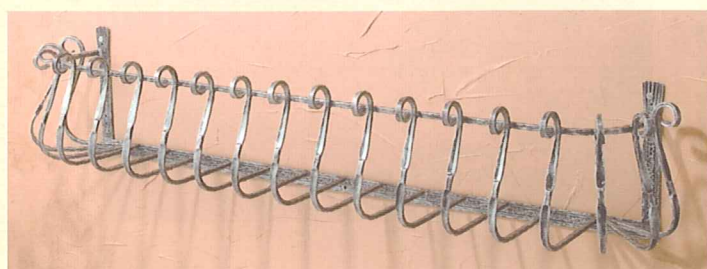

## クローゼットドア

ローズウッド色やお好みの  
の色にペイント可能です。  
※輸入品

木製パネル折戸 No.1444 (Flat)

## ロートアイアン

ブルース・オリジナルデザインの  
ロートアイアンから選べます。

壁飾り B-1 1ヶ所 (ブラック色)

フラワーボックス (S型 / W880) 1カ所 (シルバーブラック色)