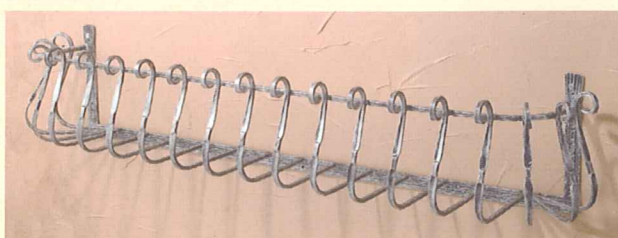

Classic-Craft CCR205
(アイアン飾り付)

床タイル

高い防滑性を備えた、
落ち着きある
アンティークな風合い。

SR12

SR33N

SR35N

SR39N

樹脂サッシ

樹脂サッシの性能を実感して下さい。
※輸入品 (一部)

シングルハング

スライダー

スライディングパティオ

外壁 / スタッコラースト

職人の技が光るぬもりある壁模様。

[ランダム]

[ウェーブ]

壁飾り B-1 1ヶ所 (ブラック色)

フラワーボックス (S型 / W880) 1カ所
(シルバーブラック色)

屋根材 / S瓦

美しさと強さを兼ね備えた太陽が似合う赤味ある瓦は、
日本の気候にもぴったり。

クロゼットドア

アンティーク色のほか、
お好みの色にペイント可能。
※輸入品

木製パネル折戸
No.1444 (Flat)

フローリング