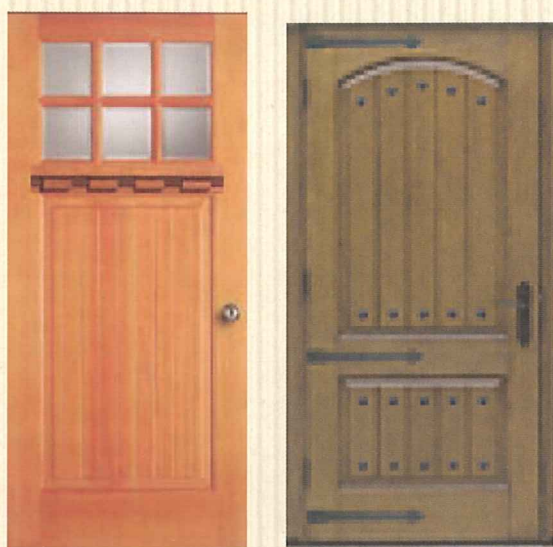

Old Provence Classic

アンティークの南仏スタイルが
年月を経て、さらに愛おしく

使い込まれた風合いに仕上げたムク板のフローリングやドア。
ゆったりとお茶を飲みながらくつろぎたくなる味わい深い空間
は、とっておきの時間を紡ぎ出します。日を追うごとに風合
いを増してゆく住まいを感じて。

玄関ドア

アンティーク色やお好みのペイントで
味わいあるエントランスに。
※輸入品

Bungalow No.7228 (Clear)
(Dentile Shelf)

樹脂サッシの性能を実感して下さい。
※輸入品 (一部)

シングルハング

スライダー

スライディングパティオ

外壁 / スタッコラースト

職人の技が光るぬもりある壁模様。

[ランダム]

[ウェーブ]