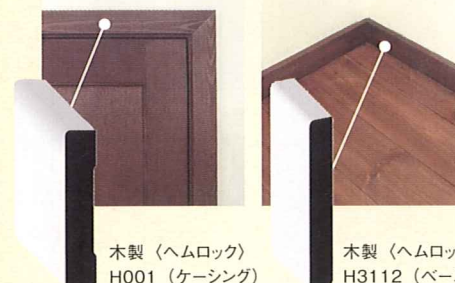

味わい深い風合いを演出します。※輸入品

(カントリー)

アルダームクフローリング (アンティーク調)
(アンティークエラ)

(ラスティック)

モールディング

アンティークな色のほか、お好みの色にペイント可能。
※輸入品

木製 (ヘムロック)
H001 (ケーシング)

木製 (ヘムロック)
H3112 (ベース)