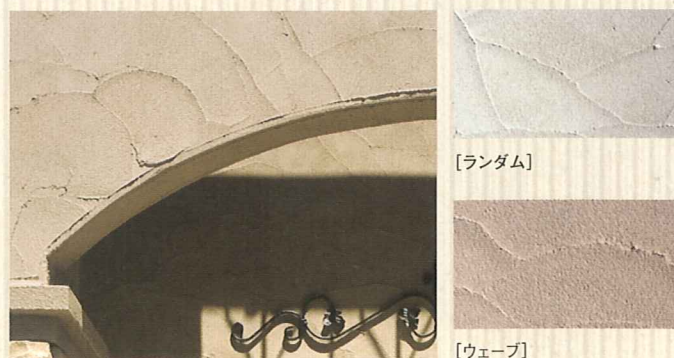

Fiber-Classic FCM118
(アイアン飾り付ガラス)

Fiber-Classic FC912
(Brass)

外部装飾

窓まわりの擬石モールは、
落ち着きある重厚な印象に。

軒裏装飾梁型

擬石モール

屋根材 / S瓦

美しさと強さを兼ね備えた太陽が似合う赤味ある瓦は、
日本の気候にもびびたり。

外壁 / スタッコラースト・トラバーチン

職人の技が光るぬくもりある壁模様のスタッコラーストと、
大理石のざっくりとした質感が魅力のトラバーチン。

[ランダム]

[ウェーブ]

トラバーチン (400×600 タイル) (ナチュラル)

室内ドア

ナチュラルな色のほか、
お好みの色にペイント可能。
※輸入品

木製パネルドア No.66