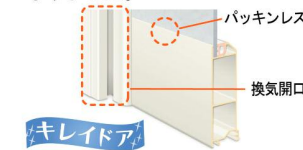

La·BATH システムバスルーム ラ・バス

心と身体を癒す“くつろぎの空間”。
より使いやすく、快適なデザインへ。

CG合成によるイメージ画像です。
窓サッシはイメージであり、選定仕様には含まれていません。

壁パネルカラー Lパネル(EB)アクセント張り

アクセントパネル

浴槽カラー FRP 床カラー 単色 洗面器カウンター

くるりんポイ排水口

排水口のおそうじの不満を解決。
オンリーワンのうず流機能。

うず発生イメージ

クレイドア

浴室側をパッキンレスにしてカビの発生を抑え、ドア下の換気開口をタテ向きにしたのでホコリがたまりず外観もスッキリになりました。

サーモフロア

冷たさを感じにくい独自の断熱構造で足裏から逃げる熱を減少します。

キレイ床

汚れが固着しにくく、落としやすい。最新技術の床で、おそうじラクラク。キレイ床は特殊な表面処理と床面状で、皮脂汚れが固着しにくく、汚れが取れやすくなっています。

洗い場側水栓

デッキサーモ水栓/スプレシャワー

FRPオーバル浴槽

半身浴ができるベンチ付の機能的な浴槽です。

鏡&収納

タテ長ミラー(3080)+小物フック付収納棚(3段)

天井&照明

※写真はイメージです。照明灯数は浴室サイズ等によって異なります。

平天井+ネオサークル照明(蛍光ランプ) EFD-G1-1A