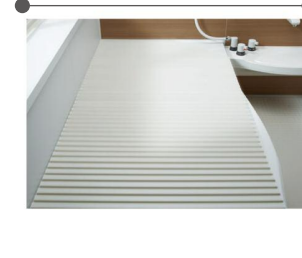

フロフト

巻フタ BL-S79156-K