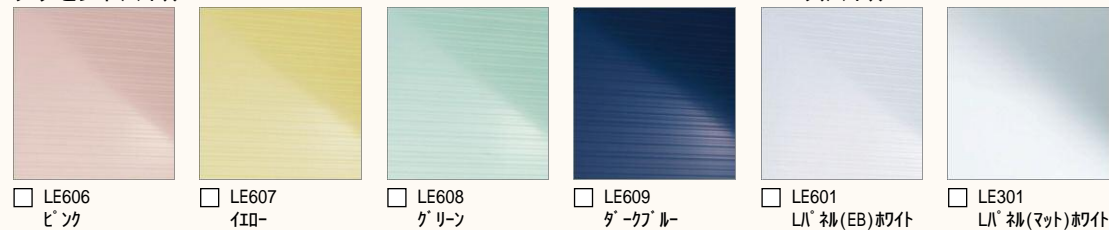

La·BATH システムバスルーム ラ・バス

心と身体を癒す“くつろぎの空間”。
より使いやすく、快適なデザインへ。

CG合成によるイメージ画像です。
窓サッシはイメージであり、選定仕様には含まれていません。

壁パネルカラー Lパネル(EB)アクセント張り

アクセントパネル

浴槽カラー FRP 床カラー 単色 洗面器カウンター

くるりんポイ排水口

排水口のおそうじの不満を解決。
オンリーワンのうず流機能。