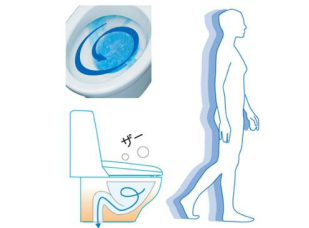

フルオート便器洗浄

便座から立ち上がると自動的に便器を洗浄。