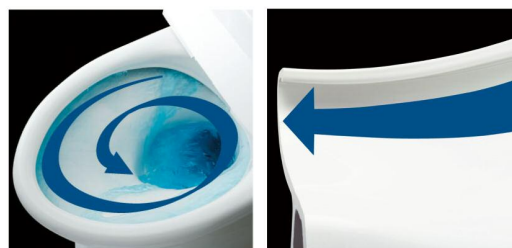

## キレイ便座

汚れが入りやすいつぎ目がありません。新素材により気になる便座裏の汚れもサッとひと拭き。お掃除ラクラク、INAXオリジナルの便座です。

**ノズルシャッター**  
使わないときはノズルを収納。男子小用時などの汚れの心配もなく、ノズルはいつも清潔。着脱式でお手入れも簡単です。

## まる洗い洗浄

勢いのよい水流で、グルッと強力に洗い流します。

写真は洗浄イメージです。