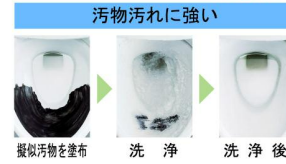

カラーバリエーション

まる洗い洗浄

勢いのよい水流で、グルッと強力に洗い流します。

写真は洗浄イメージです。

暖房便座

スローダウン機構付暖房便座 (大型)
CF-18ALJ/BW1 (色仮決)

ゆっくり閉じて安心のスローダウン便座・便フタ機能を搭載しています。

カラーバリエーション

標準色

□BW1 □BN8 □BU8 □LR8
注文色 (納期は約2週間)

□BB7 □SN7 □SG6

ハイパーキラミック

高硬度のジルコンを釉薬の表面まで含んでいるので、キズがつきにくく、陶器の美しさを長く保てます。

こだわりフォルム

タンク横幅がスリムになってすっきりフォルムに。

超節水ECO5